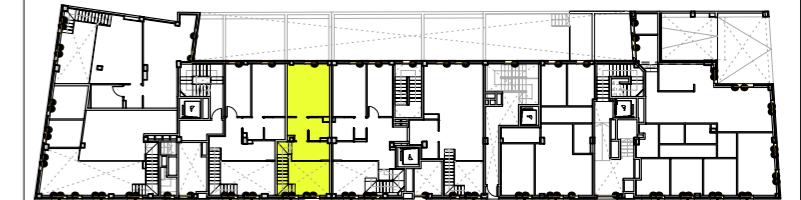

Planta Baixa

Planta Altell

| | |
|--|--------------|
| BAIXOS_73 | |
| PLANTA BAIXA | 37,44 |
| BANY 1 | 3,83 |
| DORMITORI 2 | 9,52 |
| CUINA-MENJADOR I SALA D'ESTAR | 24,09 |
| PLANTA ALTELL | 24,23 |
| DISTRIBUIDOR | 2,49 |
| BANY 2 | 2,86 |
| ESTUDI | 5,02 |
| DORMITORI 1 | 13,86 |
| TOTAL SUPERFÍCIE ÚTIL | 61,67 |
| PATI | 10,98 |
| TOTAL SUPERFÍCIE CONSTRUÏDA | 73,20 |
| TOTAL SUPERFÍCIE CONSTRUÏDA +50%BALCONS I PATIS | 78,69 |

Planta Baixa

Planta Altell

Alçat C/ Grau

ESC 73_ Baixos

EDIFICI PLURIFAMILIAR D'HABITATGES I APARCAMENTS,
AL CARRER GRAU 73, 75 I 77 DE BARCELONA.

Arquitecte
SAASS SALES ASSOCIATS
CARRER CASP 56-58 Esc. Eqg 1-1 08010
933 012 363 - www.salesassociats.com