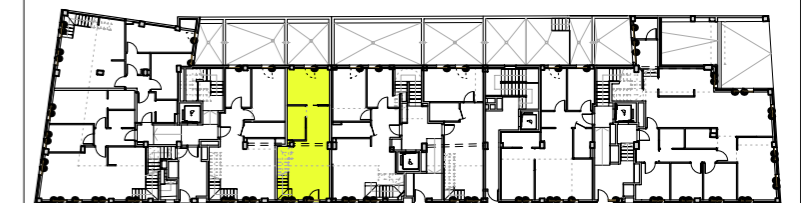

Planta Baixa

Planta Altell

| | |
|--|--------------|
| BAIXOS_73 | |
| PLANTA BAIXA | 37,44 |
| BANY 1 | 3,83 |
| DORMITORI 2 | 9,52 |
| CUINA-MENJADOR I SALA D'ESTAR | 24,09 |
| PLANTA ALTELL | 24,23 |
| DISTRIBUIDOR | 2,49 |
| BANY 2 | 2,86 |
| ESTUDI | 5,02 |
| DORMITORI 1 | 13,86 |
| TOTAL SUPERFÍCIE ÚTIL | 61,67 |
| PATI | 10,98 |
| TOTAL SUPERFÍCIE CONSTRUÏDA | 73,20 |
| TOTAL SUPERFÍCIE CONSTRUÏDA +50%BALCONS I PATIS | 78,69 |

Planta Baixa

Planta Altell

Alçat C/ Grau

ESC 73_ Baixos

EDIFICI PLURIFAMILIAR D'HABITATGES I APARCAMENTS,
AL CARRER GRAU 73, 75 I 77 DE BARCELONA.

Arquitecte
SAASS SALES ASSOCIATS
CARRER CASP 56-58 Esc. Eqg 1-1 08010
933 012 363 - www.salesassociats.com