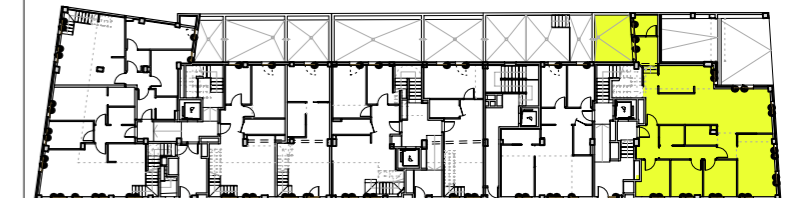

ESC 77_ BAIXOS HAB 1	
PLANTA BAIXA	105,21
REBOST	2,91
SAFREIG	2,93
BANY 1	2,98
REBEDOR	4,29
BANY 2	3,42
DISTRIBUIDOR 1	4,50
DISTRIBUIDOR 2	6,00
DORMITORI 3	7,19
DORMITORI 2	7,54
DORMITORI 4	7,15
CUINA	8,68
DORMITORI 1	14,50
MENJADOR I SALA DESTAR	33,12
TOTAL SUPERFÍCIE ÚTIL	105,21
PATI	12,30
TOTAL SUPERFÍCIE CONSTRUÏDA	122,51
TOTAL SUPERFÍCIE CONSTRUÏDA +50% BALCONS I PATIS	128,66
TOTAL SUP.CONSTRUÏDA + 50% BALCONS I PATIS +SUP. ESPAIS COMUNS	137,69

Planta baixa

Alçat C/ Grau

ESC 77_ PB-1

EDIFICI PLURIFAMILIAR D'HABITATGES I APARCAMENTS,
AL CARRER GRAU 73, 75 I 77 DE BARCELONA.

Arquitecte
SAASS SALES ASSOCIATS
CARRER CASP 56-58 Esc. Eq 1-1 08010
933 012 363 - www.salesassociats.com