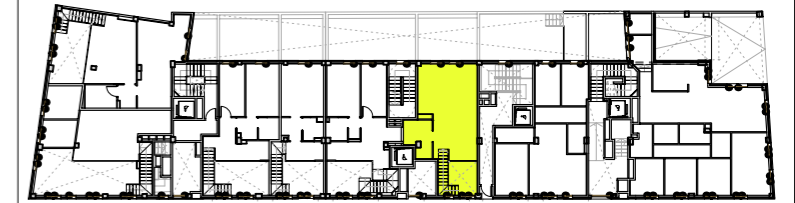

Planta Baixa

Planta Altell

ESC 75_BAIXOS HAB 2	
PLANTA BAIXA	37,55
BANY 1	3,37
DORMITORI 1	12,16
CUINA-MENJADOR I SALA D'ESTAR	22,02
PLANTA ALTELL	35,90
BANY 2	5,32
ESTUDI	30,58
TOTAL SUPERFÍCIE ÚTIL	73,44
PATI	15,82
TOTAL SUPERFÍCIE CONSTRUÏDA	84,55
TOTAL SUPERFÍCIE CONSTRUÏDA +50%BALCONS I PATIS	92,46
TOTAL SUP. CONSTRUÏDA + 50% BALCONS I PATIS +SUP. ESPAIS COMUNS	104,98

Planta Baixa

Planta Altell

Alçat C/ Grau

ESC 75_PB-2

EDIFICI PLURIFAMILIAR D'HABITATGES I APARCAMENTS, AL CARRER GRAU 73, 75 I 77 DE BARCELONA.