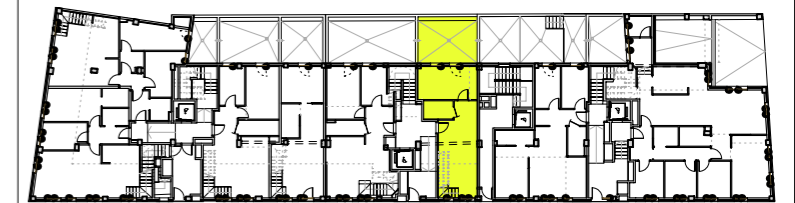

Planta Baixa

Planta Altell

ESC 75_BAIXOS HAB 2	
PLANTA BAIXA	37,55
BANY 1	3,37
DORMITORI 1	12,16
CUINA-MENJADOR I SALA D'ESTAR	22,02
PLANTA ALTELL	35,90
BANY 2	5,32
ESTUDI	30,58
TOTAL SUPERFÍCIE ÚTIL	73,44
PATI	15,82
TOTAL SUPERFÍCIE CONSTRUÏDA	84,55
TOTAL SUPERFÍCIE CONSTRUÏDA +50%BALCONS I PATIS	92,46
TOTAL SUP. CONSTRUÏDA + 50% BALCONS I PATIS +SUP. ESPAIS COMUNS	104,98

Planta Baixa

Planta Altell

Alçat C/ Grau

ESC 75_PB-2

EDIFICI PLURIFAMILIAR D'HABITATGES I APARCAMENTS, AL CARRER GRAU 73, 75 I 77 DE BARCELONA.