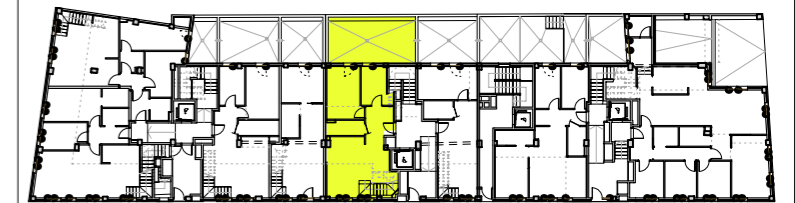

Planta Baixa

Planta Altell

ESC 75_BAIXOS HAB 1	
PLANTA BAIXA	50,65
BANY 1	3,54
DORMITORI 2	6,61
DORMITORI 1	11,12
CUINA-MENJADOR I SALA D'ESTAR	29,38
PLANTA ALTELL	36,80
DISTRIBUIDOR	1,66
BANY 2	2,47
DORMITORI 4	8,28
DORMITORI 3	10,76
ESTUDI	13,63
TOTAL SUPERFICIE ÚTIL	87,45
PATI	23,20
TOTAL SUPERFICIE CONSTRUÏDA	101,56
TOTAL SUPERFICIE CONSTRUÏDA +50% BALCONS I PATIS	113,16
TOTAL SUP. CONSTRUÏDA + 50% BALCONS I PATIS + SUP. ESPAIS COMUNS	128,68

Planta Baixa

Planta Altell

Alçat C/ Grau

ESC 75_ PB-1

EDIFICI PLURIFAMILIAR D'HABITATGES I APARCAMENTS, AL CARRER GRAU 73, 75 I 77 DE BARCELONA.