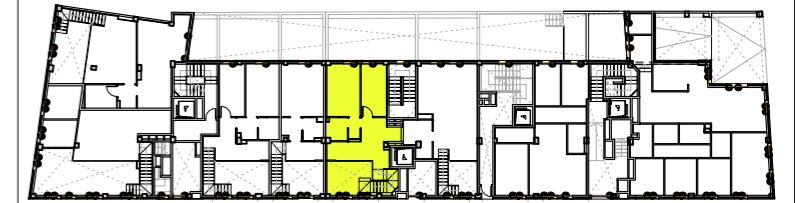

Planta Baixa

Planta Altell

ESC 75_BAIXOS HAB 1	
PLANTA BAIXA	50,65
BANY 1	3,54
DORMITORI 2	6,61
DORMITORI 1	11,12
CUINA-MENJADOR I SALA D'ESTAR	29,38
PLANTA ALTELL	36,80
DISTRIBUIDOR	1,66
BANY 2	2,47
DORMITORI 4	8,28
DORMITORI 3	10,76
ESTUDI	13,63
TOTAL SUPERFICIE ÚTIL	87,45
PATI	23,20
TOTAL SUPERFICIE CONSTRUÏDA	101,56
TOTAL SUPERFICIE CONSTRUÏDA +50% BALCONS I PATIS	113,16
TOTAL SUP. CONSTRUÏDA + 50% BALCONS I PATIS + SUP. ESPAIS COMUNS	128,68

Planta Baixa

Planta Altell

Alçat C/ Grau

ESC 75_ PB-1

EDIFICI PLURIFAMILIAR D'HABITATGES I APARCAMENTS, AL CARRER GRAU 73, 75 I 77 DE BARCELONA.