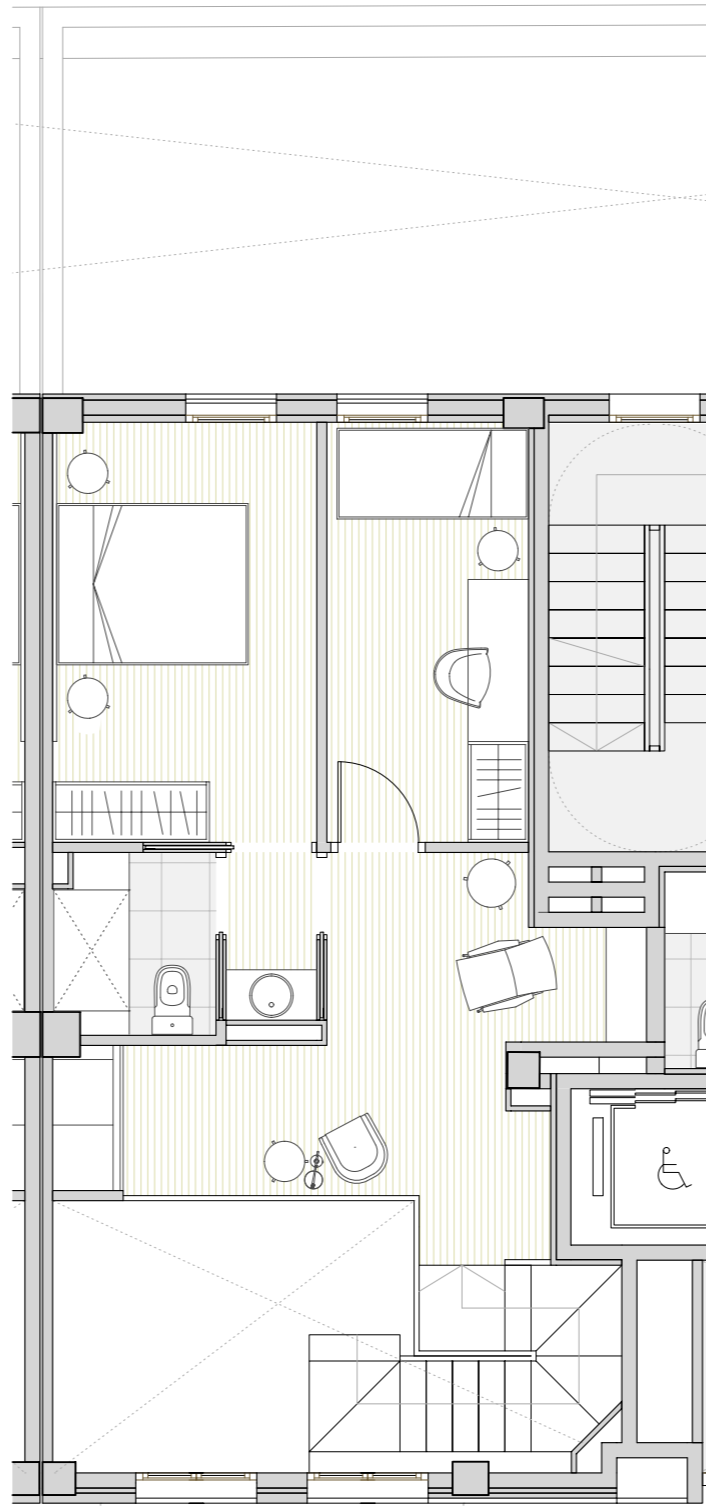

Planta Baixa

Planta Altell

ESC 75_BAIXOS HAB 1	
PLANTA BAIXA	50,65
BANY 1	3,54
DORMITORI 2	6,61
DORMITORI 1	11,12
CUINA-MENJADOR I SALA D'ESTAR	29,38
PLANTA ALTELL	36,80
DISTRIBUIDOR	1,66
BANY 2	2,47
DORMITORI 4	8,28
DORMITORI 3	10,76
ESTUDI	13,63
TOTAL SUPERFICIE ÚTIL	87,45
PATI	23,20
TOTAL SUPERFICIE CONSTRUÏDA	101,56
TOTAL SUPERFICIE CONSTRUÏDA +50% BALCONS I PATIS	113,16
TOTAL SUP. CONSTRUÏDA + 50% BALCONS I PATIS + SUP. ESPAIS COMUNS	128,68

Planta Baixa

Planta Altell

Alçat C/ Grau

ESC 75_ PB-1

EDIFICI PLURIFAMILIAR D'HABITATGES I APARCAMENTS, AL CARRER GRAU 73, 75 I 77 DE BARCELONA.