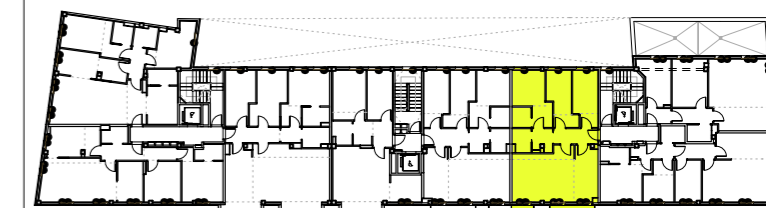

ESC 77_HAB 3

SAFREIG	0,89
DISTRIBUIDOR	1,92
BANY 2	2,42
BANY 1	2,64
REBEDOR	4,20
CUINA	8,09
DORMITORI 3	8,36
DORMITORI 2	8,36
DORMITORI 1	10,18
MENJADOR I SALA DESTAR	19,67
TOTAL SUPERFÍCIE ÚTIL	66,72

BALCÓ	1,35
BALCÓ	2,73
TOTAL SUPERFÍCIE CONSTRUÏDA	78,63
TOTAL SUPERFÍCIE CONSTRUÏDA +50%BALCONS I PATIS	80,66

TOTAL SUP.CONSTRUÏDA + 50% BALCONS I PATIS +SUP. ESPAIS COMUNS	89,69
-----------------------------------------------------------------------	--------------

Planta tercera

Alçat quarta

ESC 77_ 4-3

EDIFICI PLURIFAMILIAR D'HABITATGES I APARCAMENTS,
AL CARRER GRAU 73, 75 I 77 DE BARCELONA.