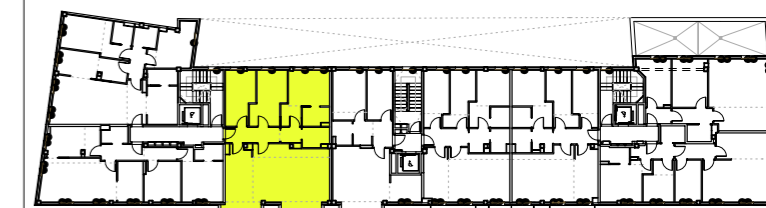

ESC 73_HAB 1

DISTRIBUIDOR	1,92
SAFREIG	2,51
BANY 2	3,03
BANY 1	3,40
REBEDOR	5,16
CUINA	9,25
DORMITORI 3	9,47
DORMITORI 2	10,52
DORMITORI 1	11,75
MENJADOR I SALA DESTAR	29,47
TOTAL SUPERFÍCIE ÚTIL	86,48
TOTAL SUPERFÍCIE CONSTRUÏDA	98,33
TOTAL SUP. CONSTRUÏDA + SUP. ESPAIS COMUNS	109,65

Planta quarta

Alçat C/ Grau

ESC 73_ 4-1

EDIFICI PLURIFAMILIAR D'HABITATGES I APARCAMENTS,
AL CARRER GRAU 73, 75 I 77 DE BARCELONA.

Arquitecte
SAASS SALES ASSOCIATS
CARRER CASP 56-58 Esc. Eq. 1-1 08010
933 012 363 - www.saassassociats.com