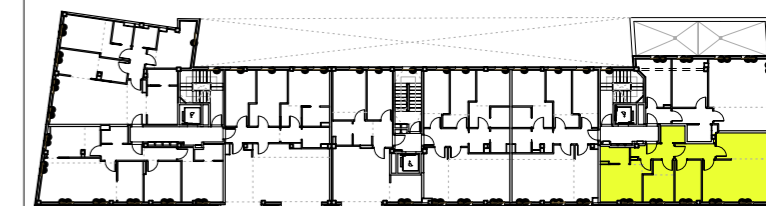

ESC 77_HAB 2	
SAFREIG	0,59
BANY 1	2,47
BANY 2	3,00
REBEDOR	3,24
DISTRIBUIDOR	3,80
DORMITORI 3	6,78
DORMITORI 2	7,06
CUINA	8,92
DORMITORI 1	10,85
MENJADOR I SALA D'ESTAR	19,62
TOTAL SUPERFÍCIE ÚTIL	66,33
TOTAL SUPERFÍCIE CONSTRUÏDA	77,29
TOTAL SUP.CONSTRUÏDA + SUP. ESPAIS COMUNS	86,32

Planta tercera

Alçat C/ Grau

Alçat C/ St. Hipòlit

ESC 77_ 3-2

EDIFICI PLURIFAMILIAR D'HABITATGES I APARCAMENTS,
AL CARRER GRAU 73, 75 I 77 DE BARCELONA.

Arquitecte
SAASS SALES ASSOCIATS
CARRER CASP 56-58 Esc. Eq. 1-1 08010
933 012 363 - www.saassassociats.com