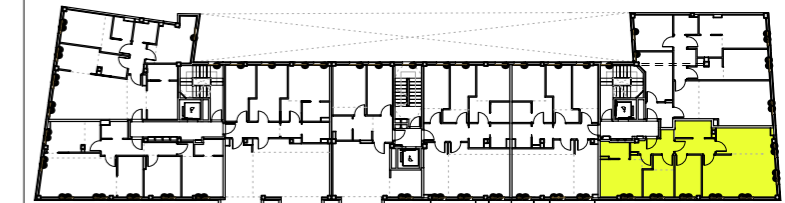

ESC 77_HAB 2	
SAFREIG	0,59
BANY 2	3,00
BANY 1	3,73
DISTRIBUIDOR	3,80
REBEDOR	3,94
DORMITORI 3	6,78
DORMITORI 2	7,06
CUINA	8,92
DORMITORI 1	10,85
MENJADOR I SALA D'ESTAR	19,62
TOTAL SUPERFÍCIE UTIL	68,30
TOTAL SUPERFÍCIE CONSTRUÏDA	79,38
TOTAL SUP. CONSTRUÏDA + SUP. ESPAIS COMUNS	88,41

Planta primera

Alçat C/ Grau

Alçat C/ St. Hipòlit

ESC 77_ 1-2

EDIFICI PLURIFAMILIAR D'HABITATGES I APARCAMENTS,
AL CARRER GRAU 73, 75 I 77 DE BARCELONA.

Arquitecte
SAASS SALES ASSOCIATS
CARRER CASP 56-58 Esc. Eq. 1-1 08010
933 012 363 - www.salesassociats.com